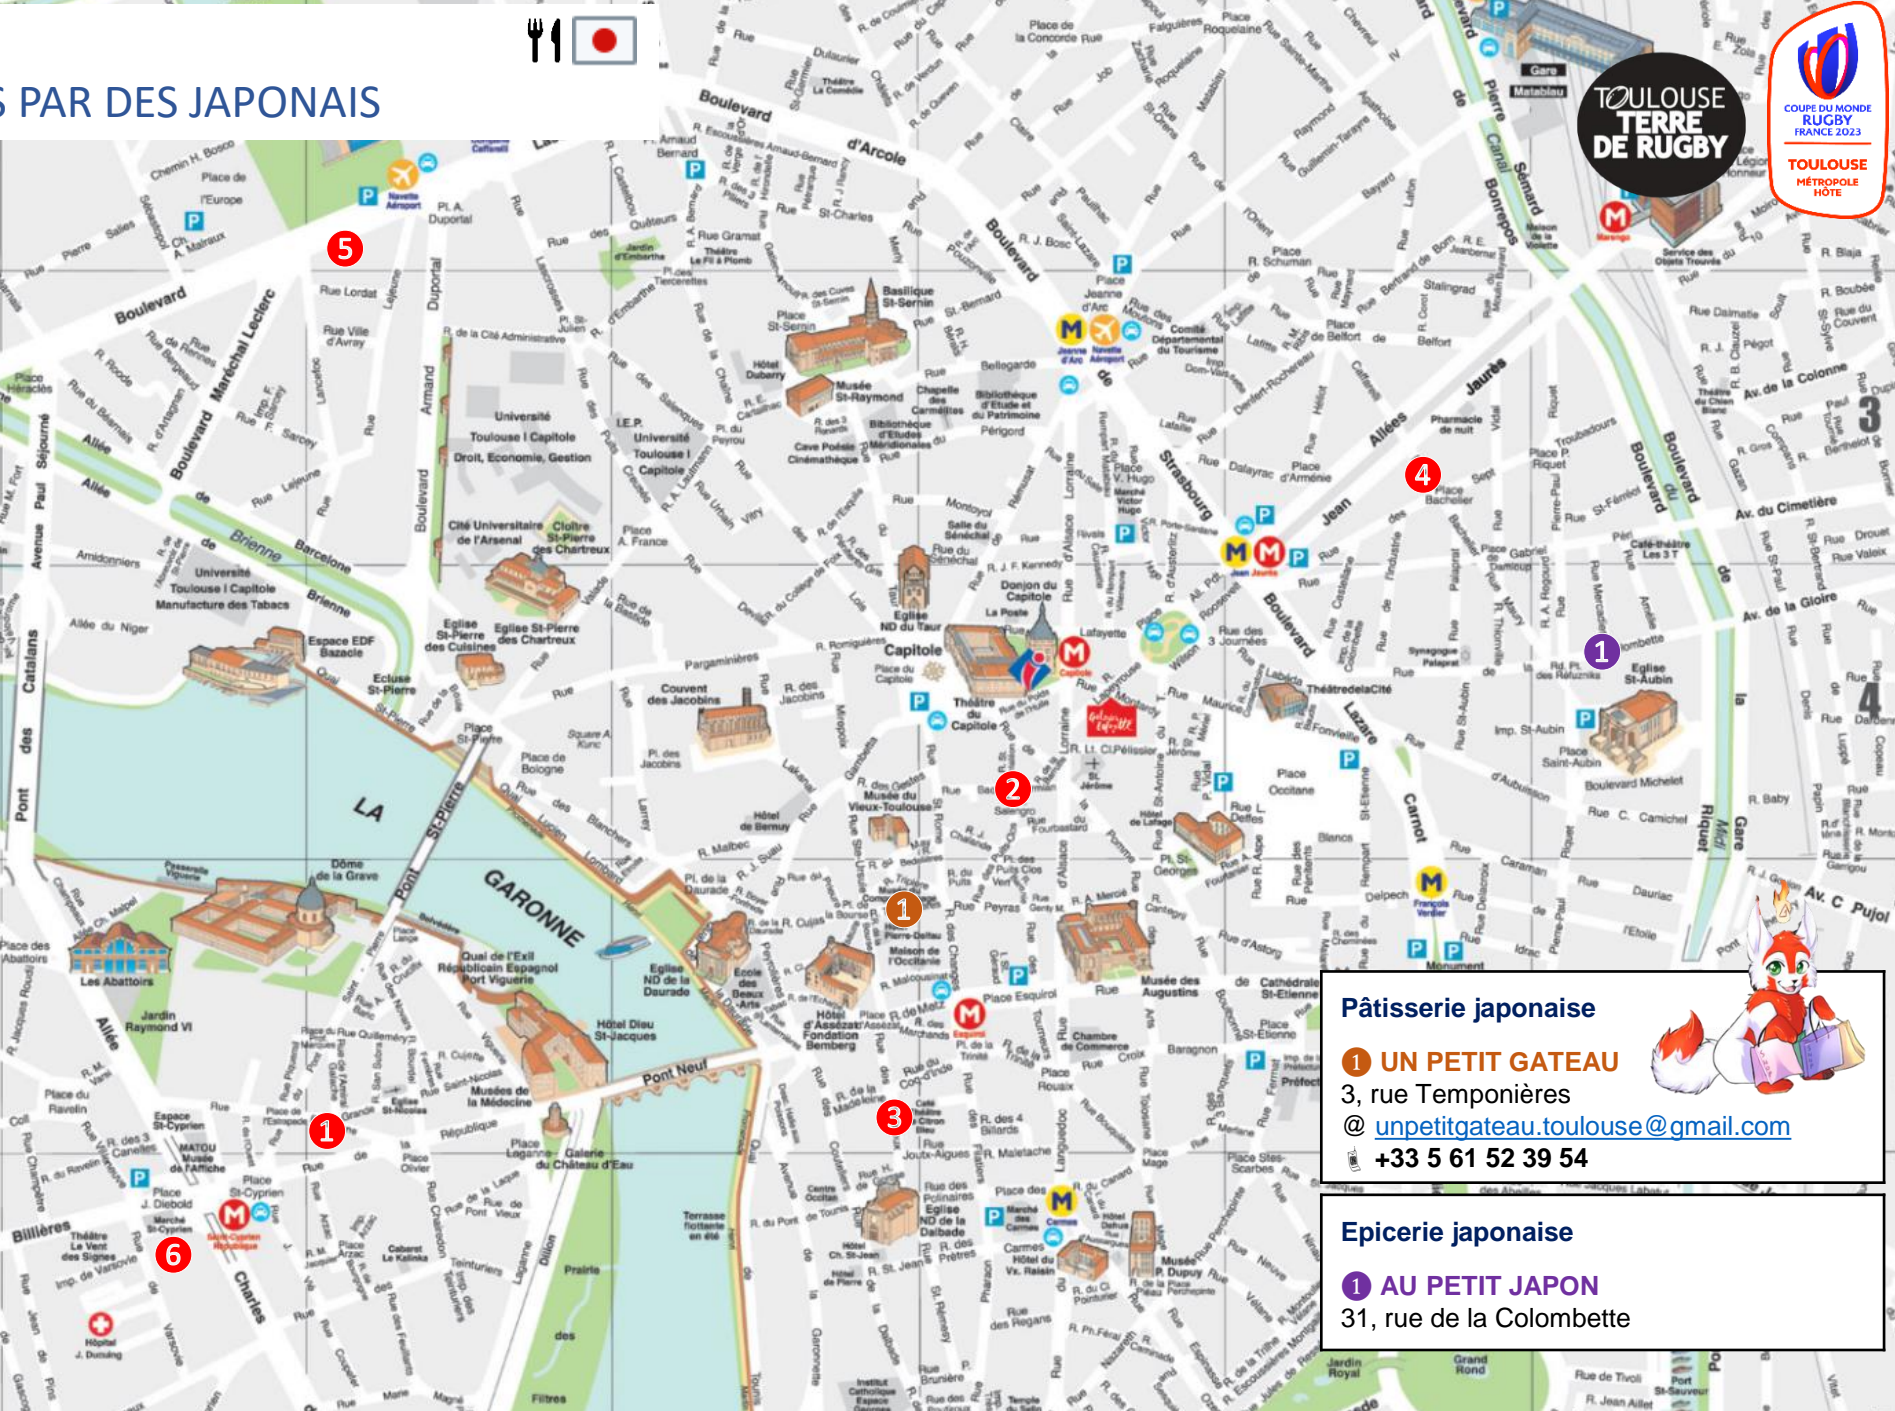

GUIDE JAPAN FRIENDLY

Comité d'Organisation Toulouse Métropole Coupe du Monde de Rugby 2023

Rédacteur : Agence d'attractivité de Toulouse Métropole

Décembre 2021

Traduction en japonais

RESTAURANTS JAPONAIS TENUS PAR DES JAPONAIS

- 1 SOLANEKO** - Cuisine familiale avec plat du jour / higawari teishoku)
9, rue Reclusane
@ contact@solaneko.fr
☎ +33 5 62 48 76 28
- 2 JUGUEM** - Cuisine d'Osaka / okonomiyaki et takoyaki
6bis, impasse Baour Lormian
☎ +33 5 34 24 20 33
- 3 IORI** - Cuisine type tapas japonaises / izakaya:
20, rue des Paradoux
☎ +33 5 61 28 02 47
- 4 SHUN** - Cuisine japonaise variée
35, rue Nicolas Bachelier
☎ +33 5 61 99 39 20
- 5 SHIN-YA RAMEN** - Cuisine de nouilles japonaises / Ramen
62, rue Lancefoc
☎ +33 5 34 33 50 57
- 6 BENTO** – Lunch box – Tchaco Deli
Marché Saint-Cyprien
☎ +33 7 67 22 51 65