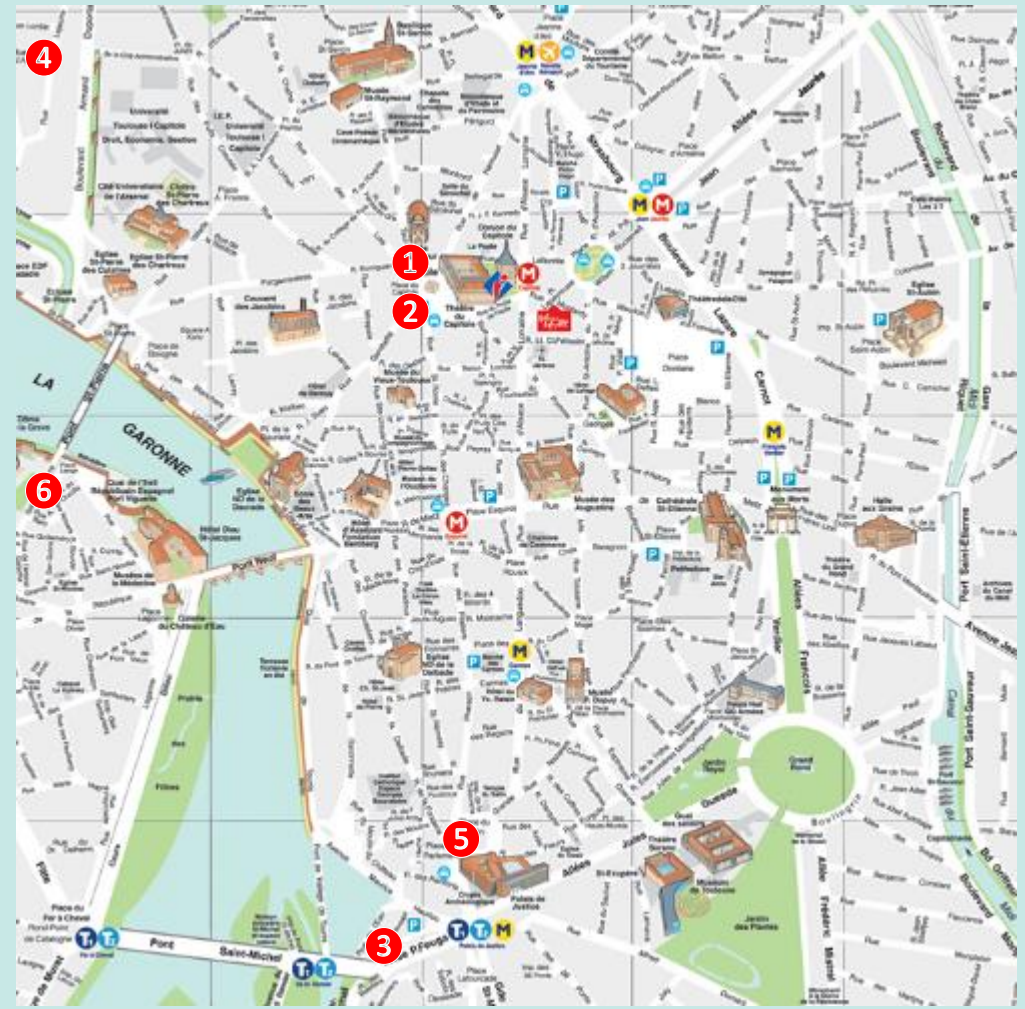

Tous les secteurs

RESTAURANT PROPOSANT DES SERVICES AUX CLIENTELES JAPONAISES

Secteur centre-ville