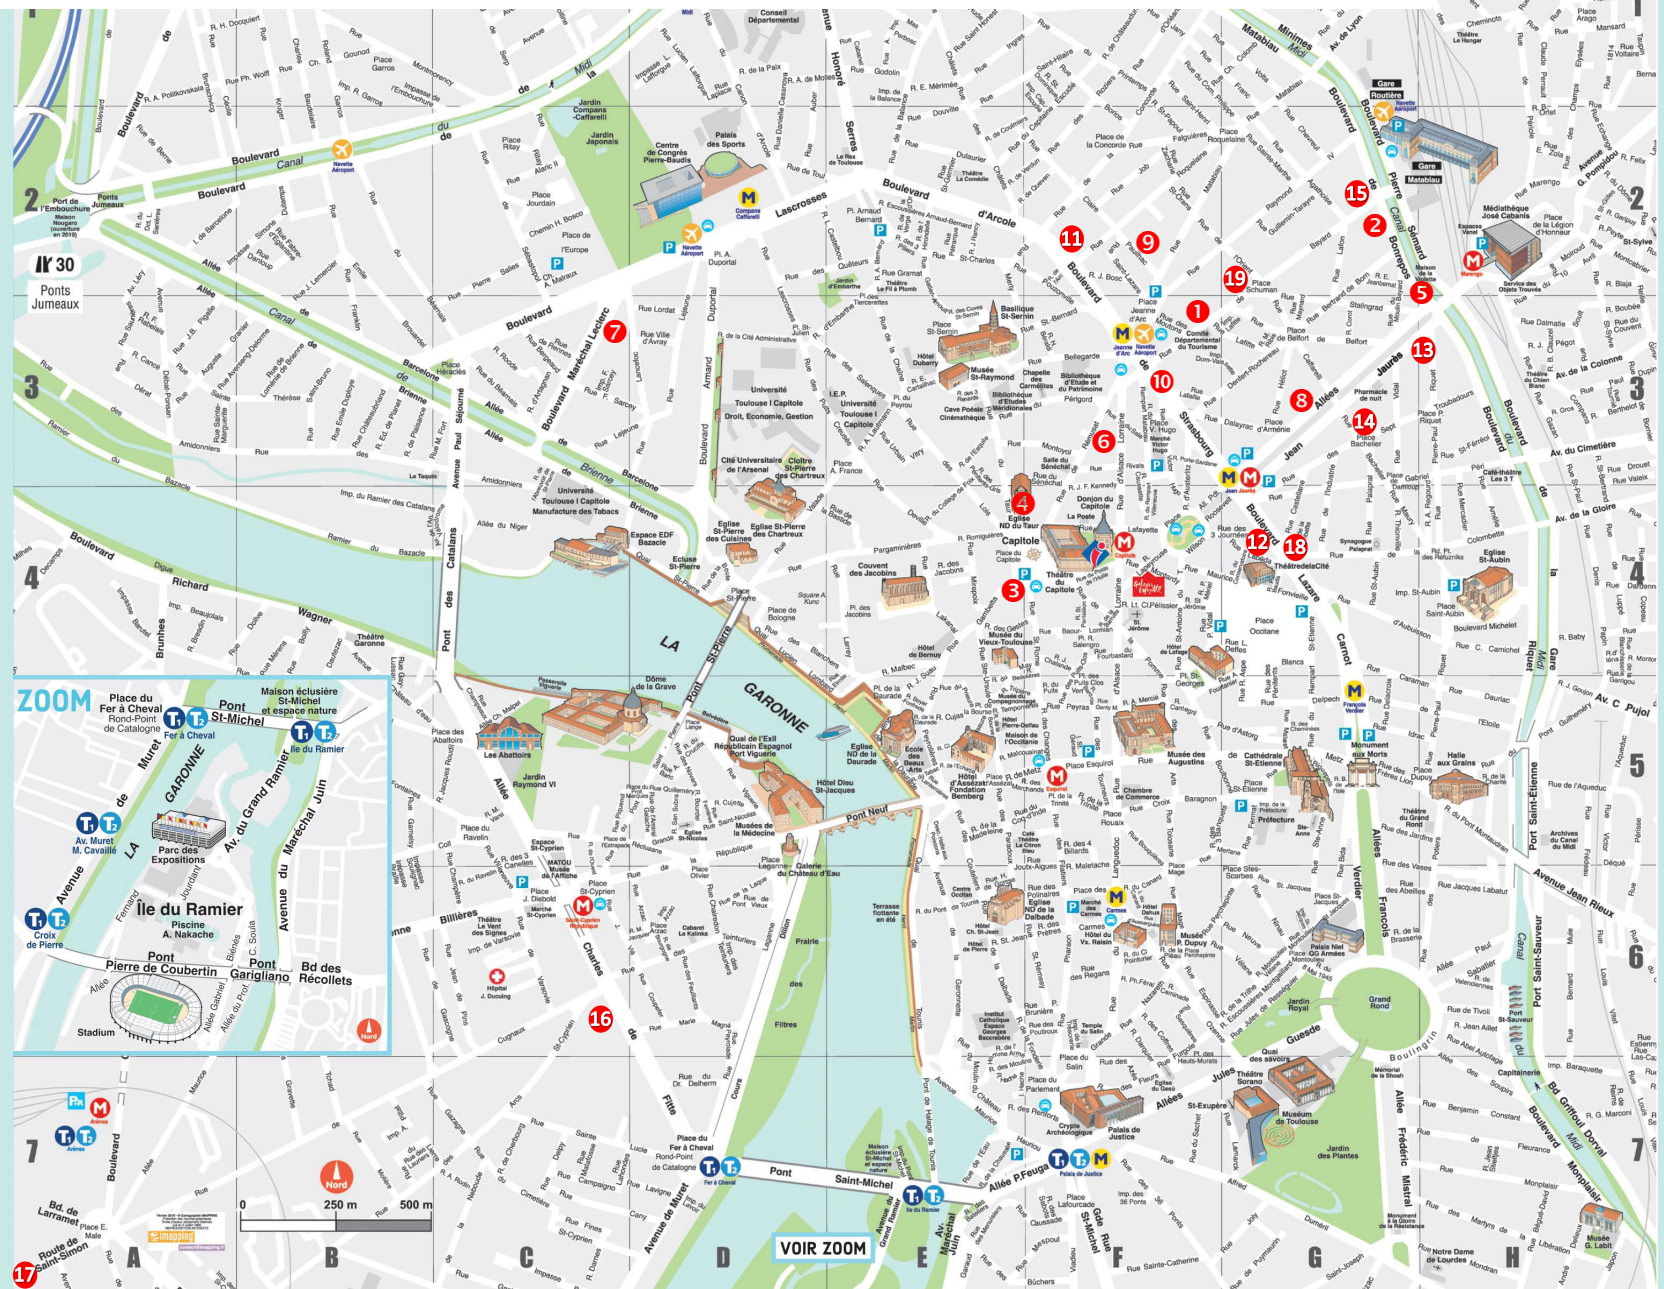

PLAN	HEBERGEMENTS	ADRESSES	TELEPHONE	MAIL	Distributeur eau	Petit déjeuner japonais	Déjeuner japonais
	SECTEUR AEROPORT						
1	HOLIDAY INN TOULOUSE AIRPORT	Place de la révolution, Av. de Cornebarrieu	05 34 36 00 20	tlsap@hitoulouse.com	X		
2	HOTEL COURTYARD BY MARRIOTT TOULOUSE AIRPORT	4bis Rue Alain Fournier	05 34 39 80 00	cy.tlscy@courtyard.com	X		
3	CAMPANILE BLAGNAC	3 Av. Didier Daurat, 31700 Blagnac	05 61 16 90 90	campa.blagnac@wanadoo.fr	X		
4	HOLIDAY INN EXPRESS TOULOUSE AIRPORT	39 Av. du Général de Gaulle, 31700 Blagnac	05 61 31 06 00	reception@hiextoulouse.com	X		
5	NH TOULOUSE AIRPORT	15 Rue Charles Lindbergh, 31700 Toulouse	05 61 06 22 97	nhtoulouseairport@nh-hotels.com	X		
6	HÔTEL PALLADIA	271 Av. de Grande Bretagne, 31300 Toulouse	05 62 12 01 20	info@hotelpalladia.com	X	X	
7	ACE HOTEL TOULOUSE	35bis Rte de Toulouse, 31700 Cornebarrieu	05 61 59 00 66	toulouse@ace-hotel.com	X		X
8	CAMPANILE TOULOUSE PURPAN	33 Rte de Bayonne, 31300 Toulouse	05 61 31 09 09	toulouse.purpan@campanile.fr	X		
9	HAMPTON BY HILTON TOULOUSE AIRPORT	92 Rue de Bordebasse, 31700 Blagnac	05 35 37 50 00	Toulouse.Hampton@Hilton.com		X	
10	BRIT HOTEL ESPLANADE	4 Esp. François Mitterrand, 31770 Colomiers	05 61 78 92 92	esplanade@brithotel.fr			X
	SECTEUR NORD						
11	CAMPANILE L'UNION	ZAC de Cantemerle, 31240 L'Union	05 62 89 24 30	toulouse.union@campanile.fr	X		
12	DIOS HOTEL	3 Av. de l'Euro, 31150 Bruguères	05 31 08 73 50	toulouse-nord@dioshotel.com	X		
13	MERCURE TOULOUSE AEROPORT GOLF DE SEILH	Route De Grenade Toulouse, 31840 Seilh	05 62 13 14 15	H8244@ACCOR.COM	X		
14	CAMPING LE RUPPÉ	21 Chemin du Pont de Ruppé, 31200 Toulouse	05 61 70 07 35	campinglerupe@orange.fr	X		
	SECTEUR SUD						
15	ZENITUDE TOULOUSE METROPOLE	1 Allée Antoine Osete, 31100 Toulouse	05 31 61 97 15	toulousemetropole@zenitude-groupe.com	X		
16	CAMPANILE TOULOUSE CITÉ DE L'ESPACE	Rue Maurice Hurel, 31500 Toulouse	05 61 54 46 25	toulouse.citeespace@campanile.fr	X		
17	HÔTEL L'INITIAL	1 Rue Boudeville, 31100 Toulouse	05 61 76 15 15	communication@linitial-hotel.com	X		
18	MERCURE TOULOUSE SUD	3 Av. Irène Joliot-Curie, 31100 Toulouse	05 61 40 30 30	hb1r5@accor.com	X		
19	HÔTEL LE PATIO OCCITAN	5 Imp. Erasme, 31270 Cugnaux	05 62 20 90 91	contact@patiooccitan.com	X