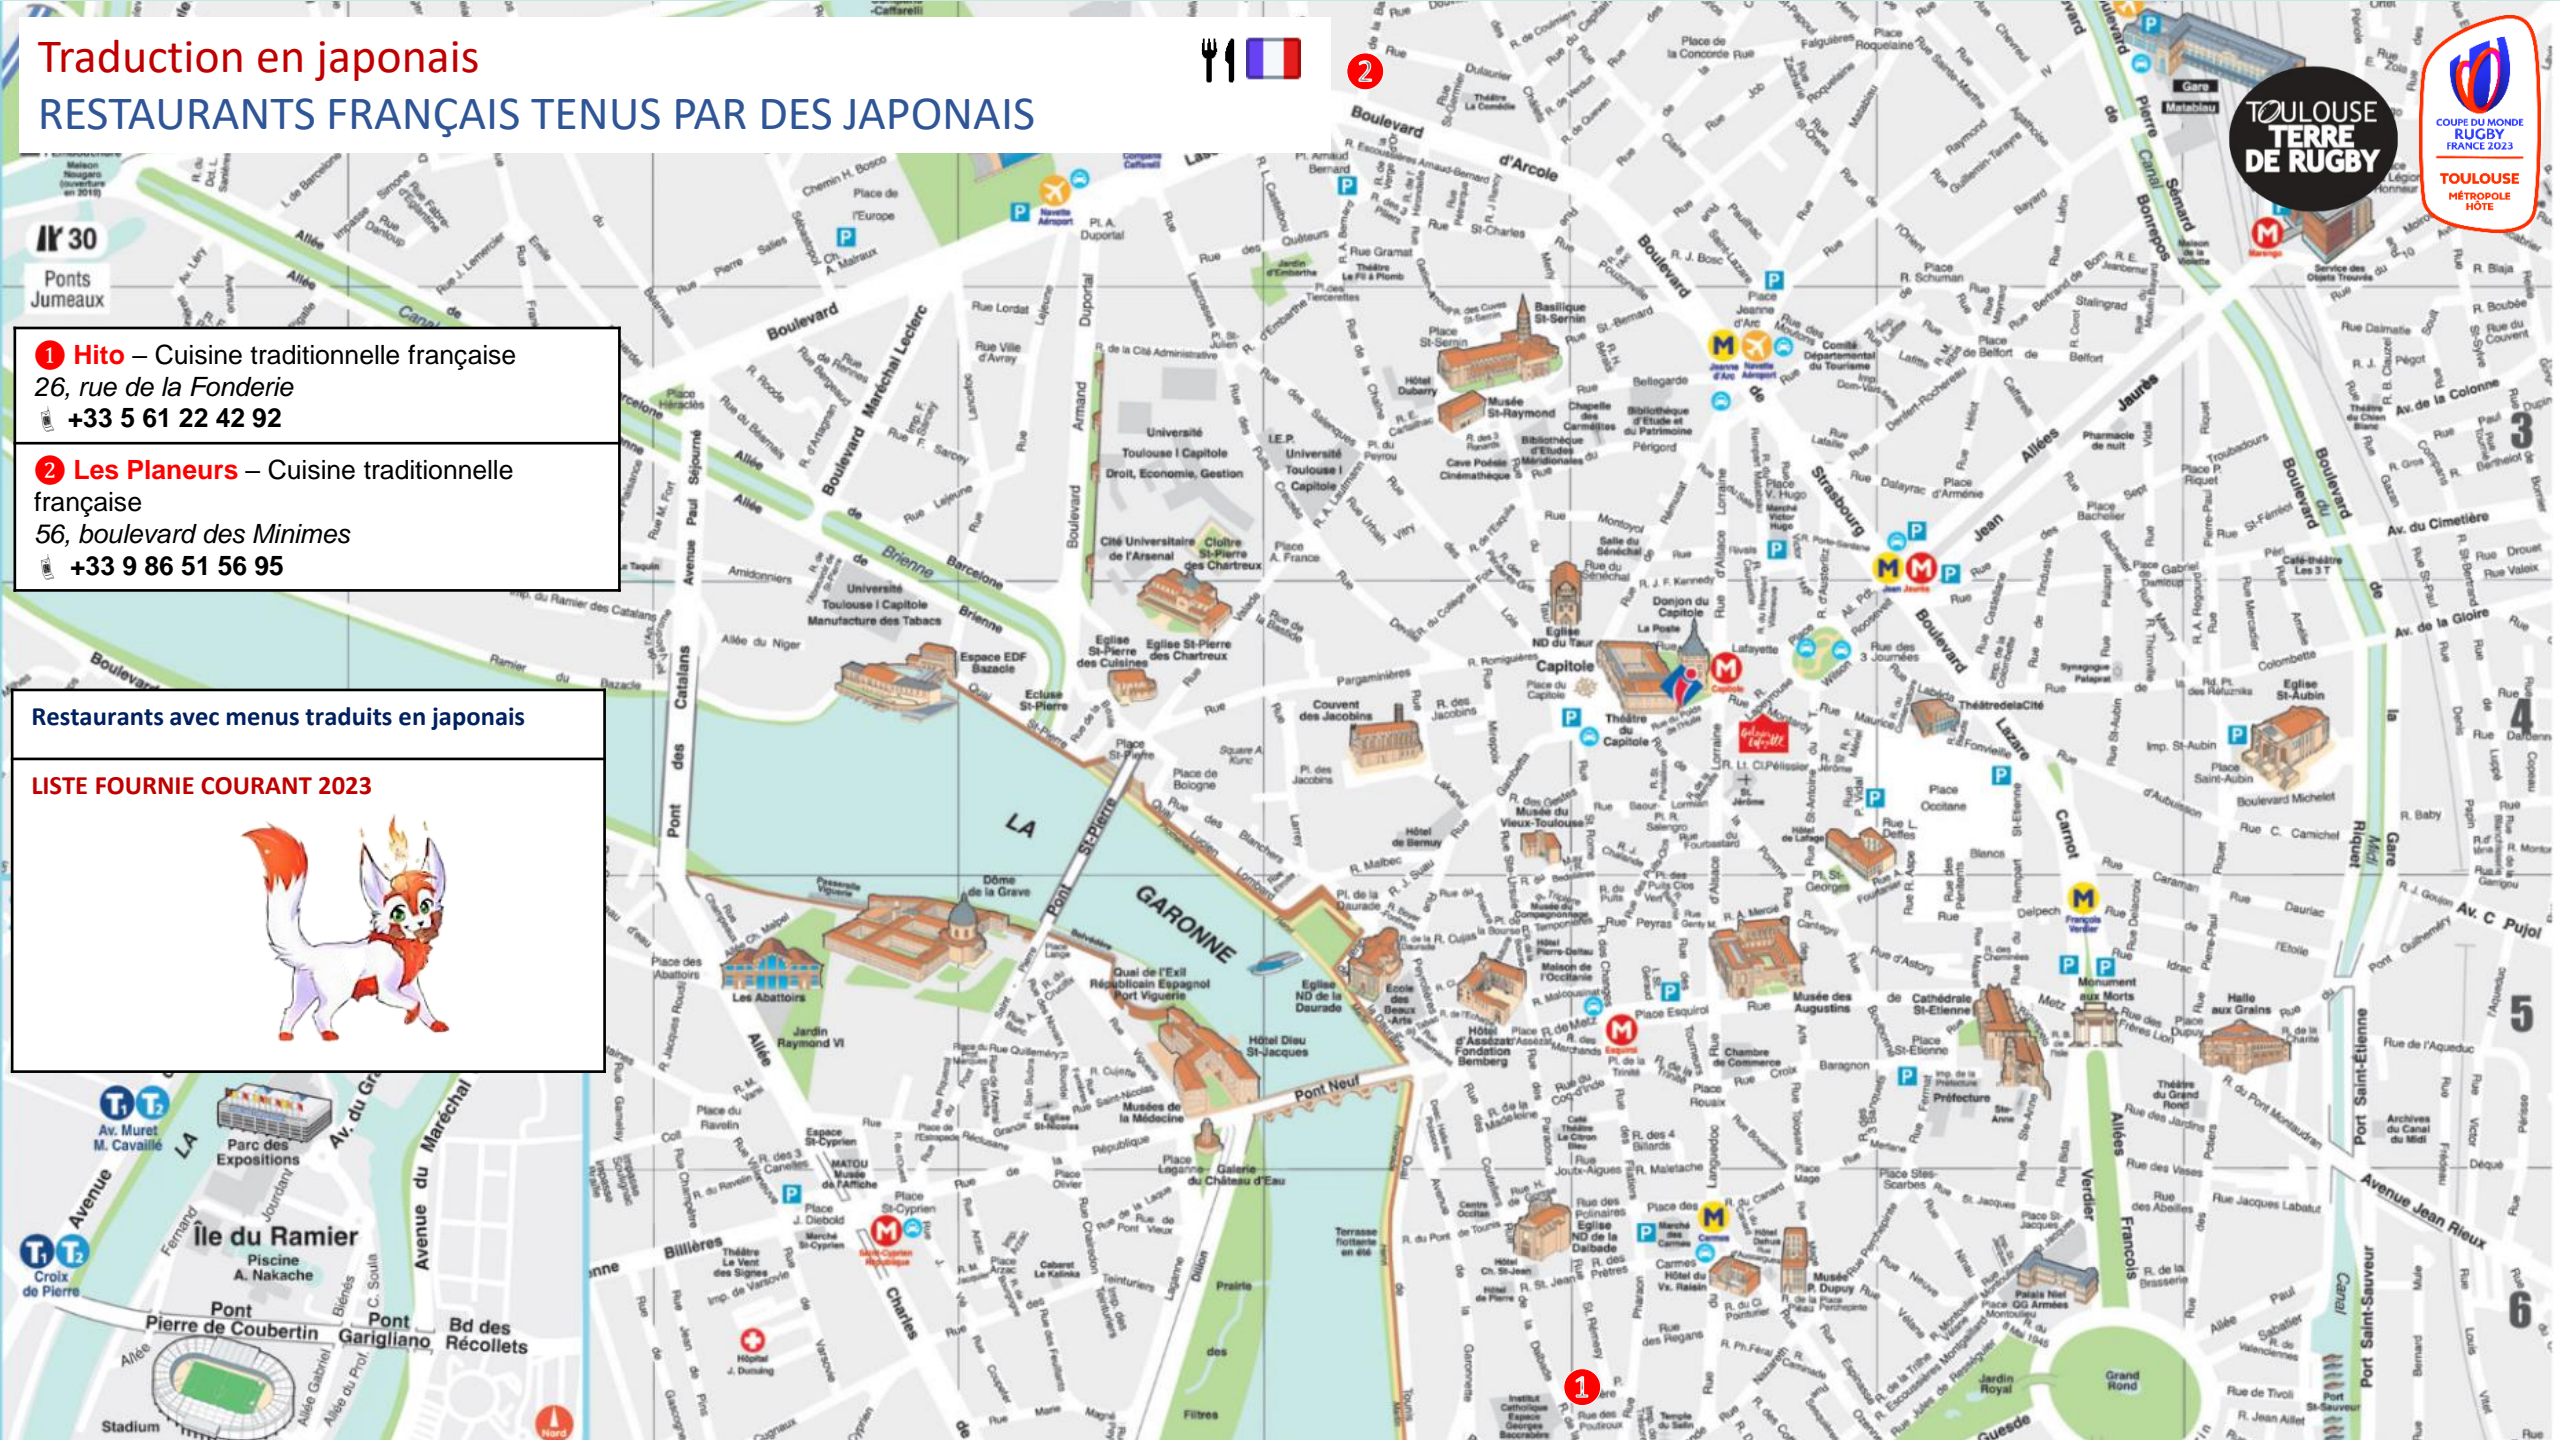

Traduction en japonais

RESTAURANTS FRANÇAIS TENUS PAR DES JAPONAIS

2

TOULOUSE
TERRE
DE RUGBY

1 Hito – Cuisine traditionnelle française

26, rue de la Fonderie
+33 5 61 22 42 92

2 Les Planeurs – Cuisine traditionnelle française

56, boulevard des Minimes
+33 9 86 51 56 95

Restaurants avec menus traduits en japonais

LISTE FOURNIE COURANT 2023